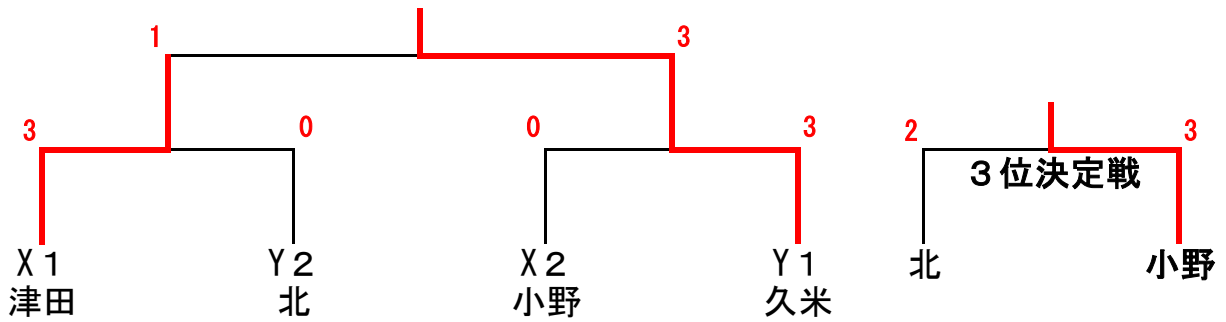

平成26年度 松山中学団体卓球対抗戦 <順位決定リーグ>

男子 X リーグ( )

	① 岡田	② 西	③ 津田	④ 小野	勝敗	順位
① 岡田		3-0	2-3	0-3	1-2	3
② 西	0-3		0-3	0-3	0-3	4
③ 津田	3-2	3-0		3-2	3-0	1
④ 小野	3-0	3-0	2-3		1-2	2

男子 Y リーグ( )

	①北条南	②南第二	③ 久米	④ 北	勝敗	順位
①北条南		0-3	0-3	0-3	0-3	4
②南第二	3-0		2-3	1-3	1-2	3
③ 久米	3-0	3-2		3-1	3-0	1
④ 北	3-0	3-1	1-3		2-1	2

女子 X リーグ( )

	①南第二	② 余土	③ 小野	④北条南	勝敗	順位
①南第二		3-0	3-0	3-1	3-0	1
② 余土	0-3		3-2	3-1	2-1	2
③ 小野	0-3	2-3		3-1	1-2	3
④北条南	1-3	1-3	1-3		0-3	4

女子 Y リーグ( )

	① 雄新	② 城西	③ 港南	④ 砥部	勝敗	順位
① 雄新		3-1	3-2	3-0	3-0	1
② 城西	1-3		1-3	2-3	0-3	4
③ 港南	2-3	3-1		3-0	2-1	2
④ 砥部	0-3	3-2	0-3		1-2	3

平成26年度 松山中学団体卓球対抗戦 〈男子の部〉