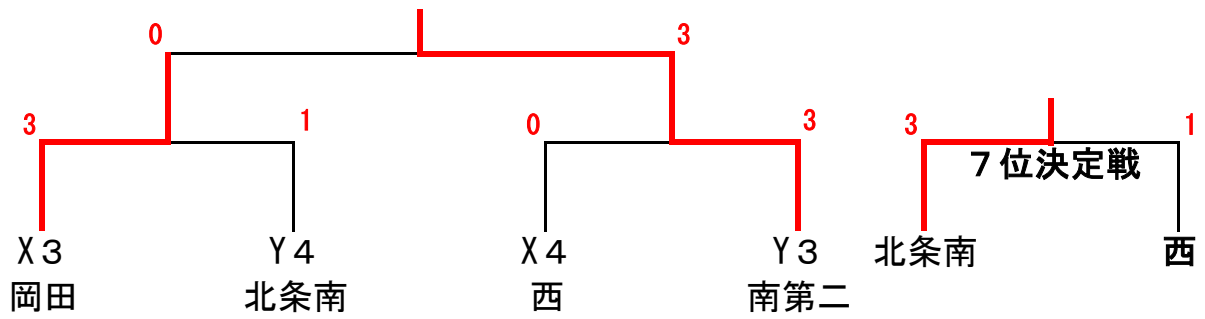

平成26年度 松山中学団体卓球対抗戦 <順位決定リーグ>

男子 X リーグ( )

	① 岡田	② 西	③ 津田	④ 小野	勝敗	順位
① 岡田		3-0	2-3	0-3	1-2	3
② 西	0-3		0-3	0-3	0-3	4
③ 津田	3-2	3-0		3-2	3-0	1
④ 小野	3-0	3-0	2-3		1-2	2

男子 Y リーグ( )

	①北条南	②南第二	③ 久米	④ 北	勝敗	順位
①北条南		0-3	0-3	0-3	0-3	4
②南第二	3-0		2-3	1-3	1-2	3
③ 久米	3-0	3-2		3-1	3-0	1
④ 北	3-0	3-1	1-3		2-1	2

女子 X リーグ( )

	①南第二	② 余土	③ 小野	④北条南	勝敗	順位
①南第二		3-0	3-0	3-1	3-0	1
② 余土	0-3		3-2	3-1	2-1	2
③ 小野	0-3	2-3		3-1	1-2	3
④北条南	1-3	1-3	1-3		0-3	4

女子 Y リーグ( )

	① 雄新	② 城西	③ 港南	④ 砥部	勝敗	順位
① 雄新		3-1	3-2	3-0	3-0	1
② 城西	1-3		1-3	2-3	0-3	4
③ 港南	2-3	3-1		3-0	2-1	2
④ 砥部	0-3	3-2	0-3		1-2	3

平成26年度 松山中学団体卓球対抗戦 〈男子の部〉